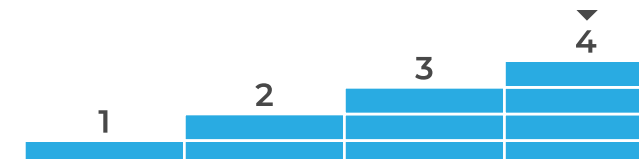

Puntaje por pruebas

Lectura Crítica **90/100**

Matemáticas **68/100**

Sociales y Ciudadanas **55/100**

Ciencias Naturales **70/100**

Inglés **67/100**

Prueba: Lectura Crítica

Puntaje **90/100**

¿En qué percentiles estás?

En esta prueba tu puntaje supero al 90% de los estudiantes a nivel nacional.

Nivel de Desempeño

¿Qué habilidades reflejan este nivel?

- ▶ Propone soluciones a problemas de interpretación que subyacen en un texto.
- ▶ Evalúa contenidos, estrategias discursivas y argumentativas presentes en un texto.
- ▶ Relaciona información de dos o más textos o fragmentos de texto para llegar a una conclusión.
- ▶ Aplica conceptos de análisis literario para caracterizar diferentes elementos en un texto.
- ▶ Reconoce los contextos como elementos importantes en la valoración de un texto.
- ▶ Selecciona elementos locales y construye argumentos que sustentan una tesis con base en textos relacionados.